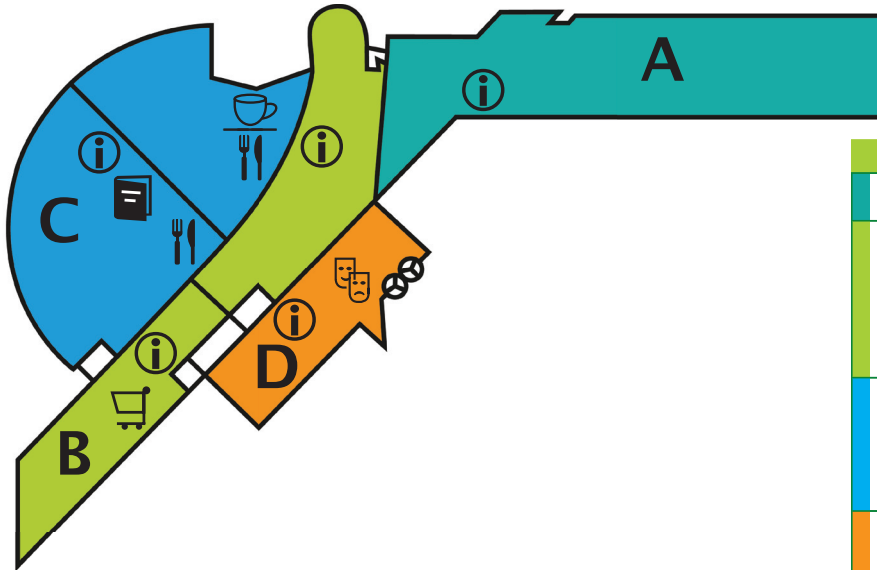

Kom
verder

Saxion plattegrond Deventer

SVB

Handelskade	Verdieping	Voorzieningen
A	1e verdieping	DUWO Studentenhuisvesting
B	1e verdieping	Printserviceshop Studentenbalie International Office ServiceDesk IC FacilityDesk Mini marché
C	Begane grond	Grand Café Pafraet Bakery en Café
	1e verdieping	Restaurant Bibliotheek Studielandschap
D	Begane grond	Receptie Theaterzaal