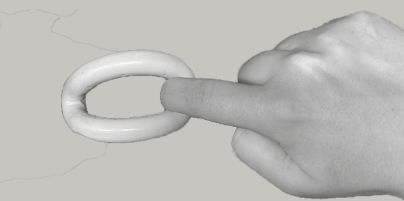

Optie 1
Eenvoudig met vinger door nieuwe
vouwvorm pessarium.

Optie 2
Een koord helpt het pessarium
te vouwen.

Optie 3
Een tool is te gebruiken als
het vouwen en vasthouden
te veel kracht kost.

Oude situatie

Het pessarium duwt tegen de
vaginawand tijdens het uithalen.
Soms is de ring lastig te bereiken
met een vinger.

Uithalen

Nieuwe situatie

Optie 1
Eenvoudig met vinger door
de verbeterde vouwvorm.

Optie 2
Het pessarium wordt door
het koord gevouwen in plaats
van de vaginawand.