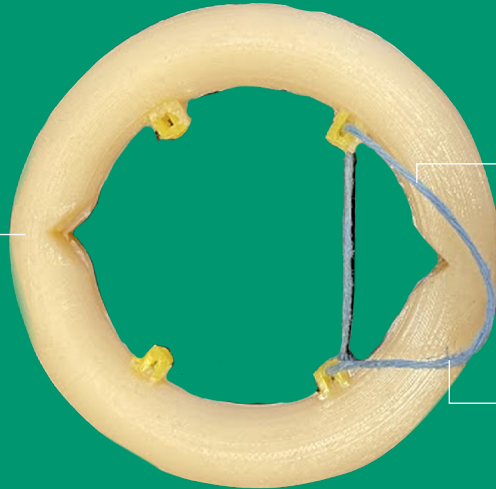

Ontwikkeling gebruiksvriendelijk pessarium

Het nieuwe pessarium

Makkelijke vorm om
te vouwen en daardoor
eenvoudig in te brengen
en uit te halen

Het koord is
te combineren
met tools

Koord
vereenvoudigd
het vouwen

Met **minder ongemak**
en **meer vertrouwen**
zelf te gebruiken!

Oude situatie

Onpraktische gevouwen vorm voor
het inbrengen. Het open klappen van
het pessarium kan ongemakkelijk zijn.

Inbrengen

Nieuwe situatie

Optie 1
Eenvoudig met vinger door nieuwe
vouwvorm pessarium.

Optie 2
Een koord helpt het pessarium
te vouwen.

Optie 3
Een tool is te gebruiken als
het vouwen en vasthouden
te veel kracht kost.

Oude situatie

Het pessarium duwt tegen de
vaginawand tijdens het uithalen.
Soms is de ring lastig te bereiken
met een vinger.

Uithalen

Nieuwe situatie

Optie 1
Eenvoudig met vinger door
de verbeterde vouwvorm.

Optie 2
Het pessarium wordt door
het koord gevouwen in plaats
van de vaginawand.