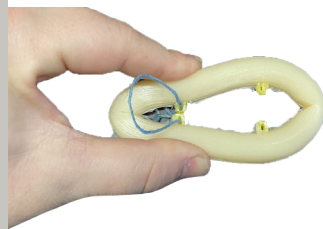

Ontwikkeling gebruiksvriendelijk pessarium

Het nieuwe pessarium

Makkelijke vorm om
te vouwen en daardoor
eenvoudig in te brengen
en uit te halen

Het koord is
te combineren
met tools

Koord
vereenvoudigd
het vouwen

Met **minder ongemak**
en **meer vertrouwen**
zelf te gebruiken!

Oude situatie

Onpraktische gevouwen vorm voor
het inbrengen. Het open klappen van
het pessarium kan ongemakkelijk zijn.

Inbrengen

Nieuwe situatie

Optie 1
Eenvoudig met vinger door nieuwe
vouwvorm pessarium.

Optie 2
Een koord helpt het pessarium
te vouwen.

Optie 3
Een tool is te gebruiken als
het vouwen en vasthouden
te veel kracht kost.

Oude situatie

Het pessarium duwt tegen de
vaginawand tijdens het uithalen.
Soms is de ring lastig te bereiken
met een vinger.

Uithalen

Nieuwe situatie

Optie 1
Eenvoudig met vinger door
de verbeterde vouwvorm.

Optie 2
Het pessarium wordt door
het koord gevouwen in plaats
van de vaginawand.