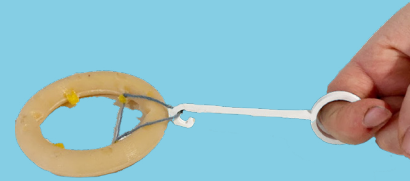

Het pessarium duwt tegen de
vaginawand tijdens het uithalen.
Soms is de ring lastig te bereiken
met een vinger.

Uithalen

Nieuwe situatie

Optie 1
Eenvoudig met vinger door
de verbeterde vouwvorm.

Optie 2
Het pessarium wordt door
het koord gevouwen in plaats
van de vaginawand.