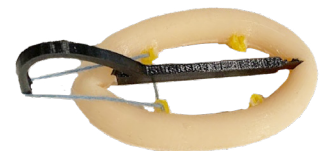

Ontwikkeling gebruiksvriendelijk pessarium

Het nieuwe pessarium

Makkelijke vorm om
te vouwen en daardoor
eenvoudig in te brengen
en uit te halen

Het koord is
te combineren
met tools

Koord
vereenvoudigd
het vouwen

Met **minder ongemak**
en **meer vertrouwen**
zelf te gebruiken!

Oude situatie

Onpraktische gevouwen vorm voor
het inbrengen. Het open klappen van
het pessarium kan ongemakkelijk zijn.

Inbrengen

Nieuwe situatie

Optie 1
Eenvoudig met vinger door nieuwe
vouwvorm pessarium.

Optie 2
Een koord helpt het pessarium
te vouwen.

Optie 3
Een tool is te gebruiken als
het vouwen en vasthouden
te veel kracht kost.

Oude situatie

Het pessarium duwt tegen de
vaginawand tijdens het uithalen.
Soms is de ring lastig te bereiken
met een vinger.

Uithalen

Nieuwe situatie

Optie 1
Eenvoudig met vinger door
de verbeterde vouwvorm.

Optie 2
Het pessarium wordt door
het koord gevouwen in plaats
van de vaginawand.