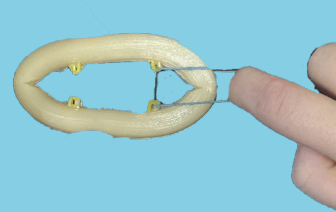

Ontwikkeling gebruiksvriendelijk pessarium

Het nieuwe pessarium

Makkelijke vorm om
te vouwen en daardoor
eenvoudig in te brengen
en uit te halen

Het koord is
te combineren
met tools

Koord
vereenvoudigd
het vouwen

Optie 1
Eenvoudig met vinger door nieuwe
vouwvorm pessarium.

Optie 2
Een koord helpt het pessarium
te vouwen.

Optie 3
Een tool is te gebruiken als
het vouwen en vasthouden
te veel kracht kost.

Oude situatie

Het pessarium duwt tegen de
vaginawand tijdens het uithalen.
Soms is de ring lastig te bereiken
met een vinger.

Uithalen

Nieuwe situatie

Optie 1
Eenvoudig met vinger door
de verbeterde vouwvorm.

Optie 2
Het pessarium wordt door
het koord gevouwen in plaats
van de vaginawand.