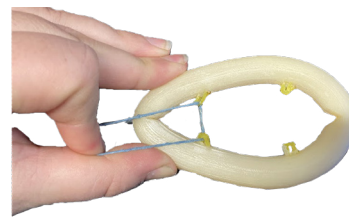

Ontwikkeling gebruiksvriendelijk pessarium

Het nieuwe pessarium

Makkelijke vorm om
te vouwen en daardoor
eenvoudig in te brengen
en uit te halen

Het koord is
te combineren
met tools

Koord
vereenvoudigd
het vouwen

Met **minder ongemak**
en **meer vertrouwen**
zelf te gebruiken!

Oude situatie

Onpraktische gevouwen vorm voor
het inbrengen. Het open klappen van
het pessarium kan ongemakkelijk zijn.

Inbrengen

Nieuwe situatie

Optie 1
Eenvoudig met vinger door nieuwe
vouwvorm pessarium.

Optie 2
Een koord helpt het pessarium
te vouwen.

Optie 3
Een tool is te gebruiken als
het vouwen en vasthouden
te veel kracht kost.

Oude situatie

Het pessarium duwt tegen de
vaginawand tijdens het uithalen.
Soms is de ring lastig te bereiken
met een vinger.

Uithalen

Nieuwe situatie

Optie 1
Eenvoudig met vinger door
de verbeterde vouwvorm.

Optie 2
Het pessarium wordt door
het koord gevouwen in plaats
van de vaginawand.